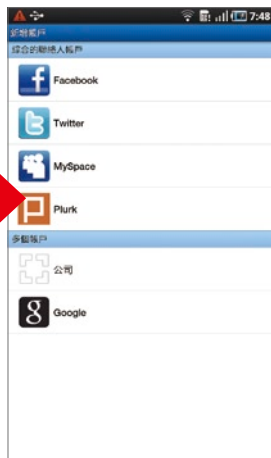

## Readers Hub-Magazines

雜誌的部份則是由Zinio數位雜誌平台提供，同樣地，使用者也可先於官方網站註冊為會員，可方便線上下載雜誌。

1 點選Magazine後會跳出登入的畫面，請填入使用者的帳號、密碼。

2 登入後會進入「圖書館」，能選擇照「日期」或「標題」排列，這邊可直接下載Zinio推薦的書籍。點選下方「書店」圖示則可瀏覽更多類別。

3 雜誌的分類非常詳細，除了基本的特色內容、新刊上架、暢銷書刊等，還有女性、娛樂、家居、新聞、旅行……等，這邊以「娛樂」為例，點選後還細分更多類別。

## Web 瀏覽器 隨時 On Line

宛如電腦端的上網介面，可提供使用者充足、寬敞的瀏覽空間，不管是上Facebook留言、Plurk發嘆、搜尋YouTube影片、還是觀賞Flash動畫都不吃力。

1 內建的瀏覽器非常友善，預設的首頁為Google，最上方依序有上一頁/下一頁、撥叫、視窗、書籤和紀錄管理等選項。

2 按下Menu鍵之後，會提供：在頁面尋找、亮度設定、列印、下載、設定及更多。

3 透過「在頁面尋找」功能，只需輸入關鍵字，頁面便會自動標示欲搜尋的符合目標。

4 貼心的是，使用者下載過的檔案都會紀錄在「下載」的選項裡面，點選後就可查看紀錄。

5 GALAXY Tab支援Flash 10.1，以瀏覽SAMSUNG官網為例，使用者能夠觀賞美輪美奐的動態Flash。

6 支援橫向介面，更貼近一般於電腦端的瀏覽器操作習慣。讓你上Facebook、Plurk、YouTube時更得心應手。

Point 5

## Social Hub 讓你 Social Everyday

為了方便使用者管理聯絡人，特地內建Social Hub社群整合機制，輕鬆將好友、親人串連起來，透過完整的聯絡人資訊，不管是撥號、發送簡訊、Mail……都更得心應手，同時還可掌握對方的最新動態。

1 開啟連絡人後，按下Menu鍵會出現「得到朋友」的選項。開啟後可看見多重的聯絡人同步帳號，包括：Facebook、Twitter、MySpace和Plurk等。